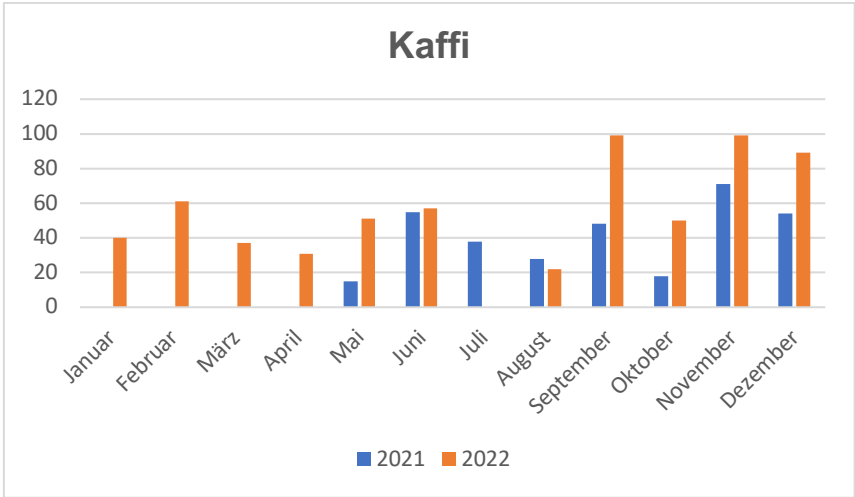

2021: Januar – April wegen Corona geschlossen