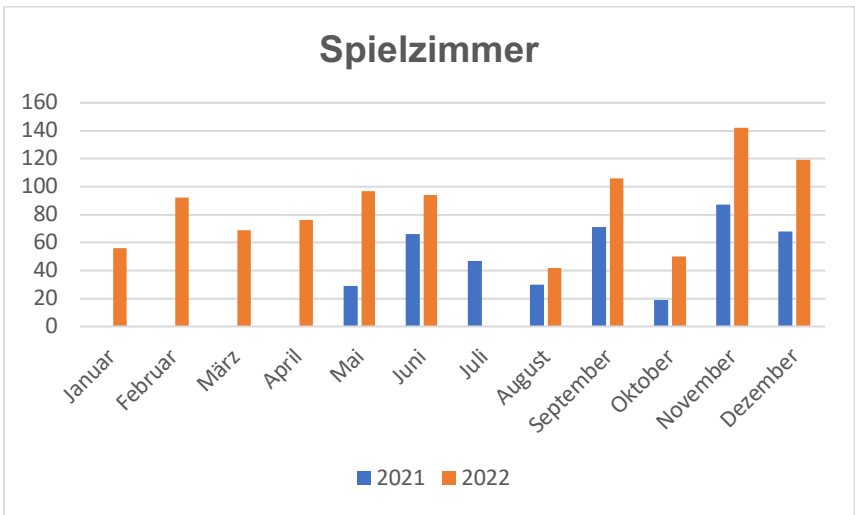

2021: Januar – April wegen Corona geschlossen